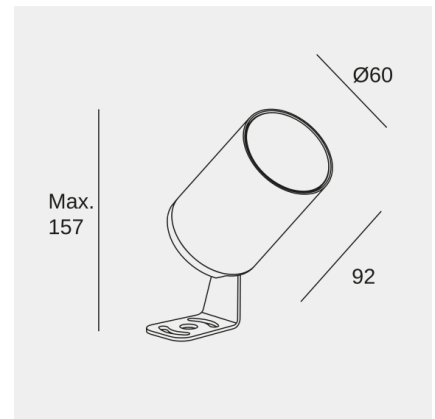

## Eko

LedsC4 Team

Strahler IP66 Eko GU10 8W Grau 278lm

### Technische Merkmale

Gesamtleistung Leuchte: 8W  
Winkel Linsen / Reflektor: MEDIUM 32°  
Material Körper: Aluminium  
Oberfläche Körper: Grau  
Material Diffusor: Polycarbonat  
Oberfläche Diffusor: Durchsichtig  
empfohlenes Leuchtmittel: GU10  
Spannung / Frequenz: 100-240V/50-60Hz  
Power Factor: NULL  
Garantie: 5 jahre  
Beständigkeit in Meeresnähe: Ja

### Lichttechnische Daten

| Lampenfassung | Menge | LED-Leistung (W) | Farbtemperatur (CCT) |
|---------------|-------|------------------|----------------------|
| GU10          | 1     | max. Leistung 8W | -                    |

## Logistik

x 18

Nettogewicht (Kg): 0.3

Gewicht in kg (verpackt): 0.39

Packing: 70mm x 70mm x 165mm

Das Bild entspricht möglicherweise nicht dem Artikel. LedsC4 behält sich das Recht vor, Änderungen an den Komponenten des Produkts vorzunehmen. Die Daten zu Intensität, Leistung und Farbtemperatur können herstellereitigen Änderungen unterliegen.